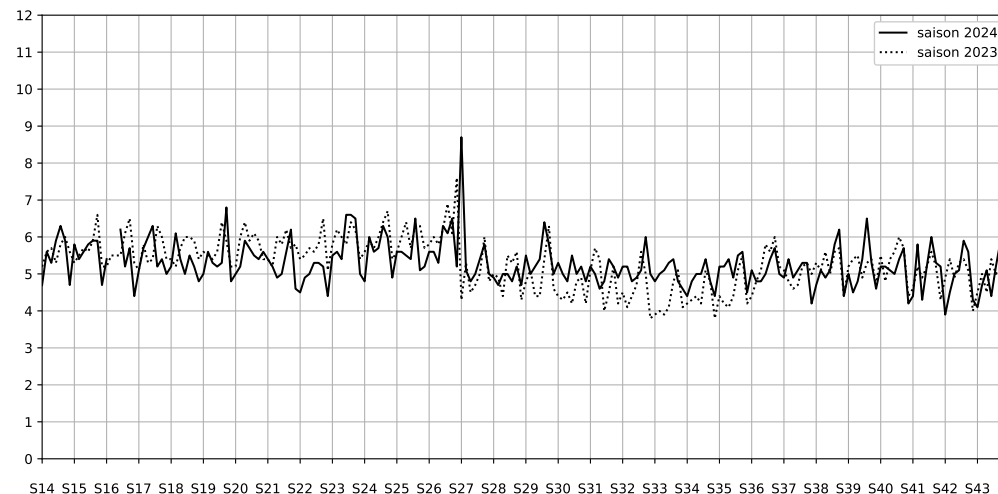

Légende

Indice Harmonica

Niveau sonore LAeq en dB(A)

51 quai de Seine - 75019 Paris

Indice Harmonica Nuit [22h-06h]
Comparaison avec saison précédente à jour équivalent

	22h-00h	00h-02h	02h-04h	04h-06h	Total nuit (22h-06h)
Nuit du lundi 11/11/2024 au mardi 12/11/2024	6,2 58,4 dB(A)	5,5 55,3 dB(A)	4,8 50,9 dB(A)	4,6 50,2 dB(A)	5,3 55,0 dB(A)
Nuit du mardi 12/11/2024 au mercredi 13/11/2024	5,9 57,3 dB(A)	4,9 52,9 dB(A)	4,1 48,4 dB(A)	4,3 49,4 dB(A)	4,8 53,5 dB(A)
Nuit du mercredi 13/11/2024 au jeudi 14/11/2024	5,9 56,9 dB(A)	5,1 53,1 dB(A)	4,6 50,7 dB(A)	4,4 49,6 dB(A)	5,0 53,5 dB(A)
Nuit du jeudi 14/11/2024 au vendredi 15/11/2024	5,8 57,1 dB(A)	5,9 56,8 dB(A)	4,4 50,2 dB(A)	5,0 52,0 dB(A)	5,3 54,9 dB(A)
Nuit du vendredi 15/11/2024 au samedi 16/11/2024	6,7 61,9 dB(A)	6,3 60,3 dB(A)	5,6 55,0 dB(A)	5,2 52,9 dB(A)	6,0 58,9 dB(A)
Nuit du samedi 16/11/2024 au dimanche 17/11/2024	6,4 58,9 dB(A)	6,1 57,1 dB(A)	5,4 53,9 dB(A)	5,0 52,6 dB(A)	5,7 56,3 dB(A)
Nuit du dimanche 17/11/2024 au lundi 18/11/2024	6,7 60,2 dB(A)	5,0 52,4 dB(A)	5,2 54,9 dB(A)	4,7 51,4 dB(A)	5,4 56,2 dB(A)