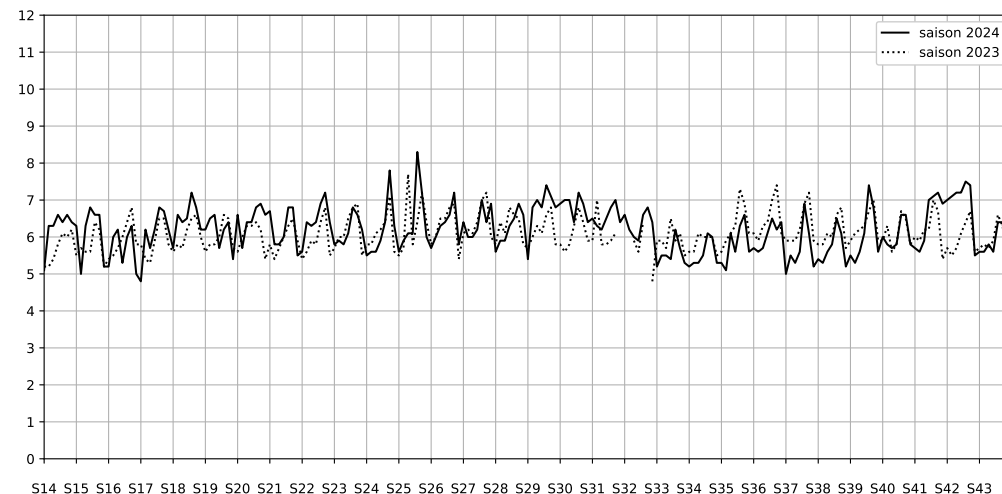

Légende

Indice Harmonica

Niveau sonore LAeq en dB(A)

Place Stalingrad

Indice Harmonica Nuit [22h-06h]
Comparaison avec saison précédente à jour équivalent

	22h-00h	00h-02h	02h-04h	04h-06h	Total nuit (22h-06h)
Nuit du lundi 11/11/2024 au mardi 12/11/2024	5,6	4,4	3,6	3,8	4,4
	56,4 dB(A)	50,5 dB(A)	47,1 dB(A)	48,0 dB(A)	52,2 dB(A)
Nuit du mardi 12/11/2024 au mercredi 13/11/2024	5,9	4,6	3,6	3,6	4,4
	58,1 dB(A)	52,0 dB(A)	46,8 dB(A)	46,9 dB(A)	53,5 dB(A)
Nuit du mercredi 13/11/2024 au jeudi 14/11/2024	5,6	3,9	3,8	3,6	4,2
	56,2 dB(A)	48,3 dB(A)	47,6 dB(A)	46,7 dB(A)	51,7 dB(A)
Nuit du jeudi 14/11/2024 au vendredi 15/11/2024	6,2	5,8	3,9	3,6	4,9
	59,7 dB(A)	57,1 dB(A)	48,8 dB(A)	46,7 dB(A)	55,9 dB(A)
Nuit du vendredi 15/11/2024 au samedi 16/11/2024	6,9	7,0	4,5	4,0	5,6
	63,4 dB(A)	63,2 dB(A)	51,9 dB(A)	48,1 dB(A)	60,5 dB(A)
Nuit du samedi 16/11/2024 au dimanche 17/11/2024	6,2	6,4	4,8	5,2	5,6
	59,8 dB(A)	60,3 dB(A)	52,6 dB(A)	54,9 dB(A)	58,0 dB(A)
Nuit du dimanche 17/11/2024 au lundi 18/11/2024	5,5	4,2	3,5	3,7	4,2
	56,0 dB(A)	50,7 dB(A)	46,9 dB(A)	48,1 dB(A)	52,0 dB(A)