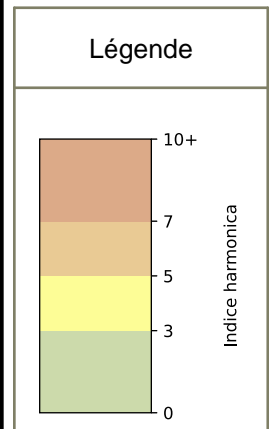

SYNTHÈSE DES SITES SUR LA SEMAINE
Par Indice Harmonica nocturne [22h-06h] décroissant

	Nuit du lundi 11/11/2024 au mardi 12/11/2024	Nuit du mardi 12/11/2024 au mercredi 13/11/2024	Nuit du mercredi 13/11/2024 au jeudi 14/11/2024	Nuit du jeudi 14/11/2024 au vendredi 15/11/2024	Nuit du vendredi 15/11/2024 au samedi 16/11/2024	Nuit du samedi 16/11/2024 au dimanche 17/11/2024	Nuit du dimanche 17/11/2024 au lundi 18/11/2024
1	STALINGRAD (5,6)	STALINGRAD (5,6)	1 QUAI DE L'OISE (6,3)	STALINGRAD (5,8)	17 QUAI DE L'OISE (6,0)	1 QUAI DE L'OISE (6,6)	STALINGRAD (5,6)
2	17 QUAI DE L'OISE (5,3)	51 QUAI DE LA SEINE (4,9)	STALINGRAD (5,6)	17 QUAI DE L'OISE (5,3)	STALINGRAD (5,9)	STALINGRAD (6,2)	17 QUAI DE L'OISE (5,4)
3	51 QUAI DE LA SEINE (4,8)	17 QUAI DE L'OISE (4,8)	17 QUAI DE L'OISE (5,0)	1 QUAI DE L'OISE (5,2)	QUAI DE LA LOIRE (5,6)	17 QUAI DE L'OISE (5,7)	1 QUAI DE L'OISE (4,8)
4	1 QUAI DE L'OISE (4,7)	QUAI DE LA LOIRE (4,4)	51 QUAI DE LA SEINE (4,9)	QUAI DE LA LOIRE (4,9)	51 QUAI DE LA SEINE (5,4)	QUAI DE LA LOIRE (5,6)	31 QUAI DE L'OISE (4,4)
5	QUAI DE LA LOIRE (4,4)	1 QUAI DE L'OISE (4,4)	67 QUAI DE LA SEINE (4,4)	51 QUAI DE LA SEINE (4,9)	1 QUAI DE L'OISE (5,2)	51 QUAI DE LA SEINE (5,4)	51 QUAI DE LA SEINE (4,4)
6	31 QUAI DE L'OISE (4,4)	31 QUAI DE L'OISE (4,3)	31 QUAI DE L'OISE (4,3)	31 QUAI DE L'OISE (4,5)	31 QUAI DE L'OISE (4,8)	31 QUAI DE L'OISE (5,0)	QUAI DE LA LOIRE (4,2)
7	67 QUAI DE LA SEINE (4,0)	67 QUAI DE LA SEINE (4,0)	QUAI DE LA LOIRE (4,2)	67 QUAI DE LA SEINE (4,3)	67 QUAI DE LA SEINE (4,6)	67 QUAI DE LA SEINE (4,9)	67 QUAI DE LA SEINE (4,1)