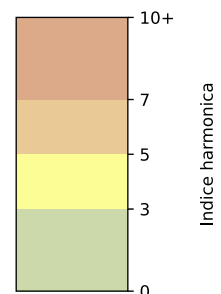

22h-00h	00h-02h	02h-04h	04h-06h	Total nuit (22h-06h)
Nuit du lundi 11/11/2024 au mardi 12/11/2024	5,4 55,3 dB(A)	5,1 54,0 dB(A)	4,3 49,6 dB(A)	4,0 48,8 dB(A)	4,7 52,8 dB(A)
Nuit du mardi 12/11/2024 au mercredi 13/11/2024	5,4 54,6 dB(A)	4,7 51,6 dB(A)	3,8 47,8 dB(A)	3,8 47,6 dB(A)	4,4 51,4 dB(A)
Nuit du mercredi 13/11/2024 au jeudi 14/11/2024	5,6 55,8 dB(A)	4,7 51,5 dB(A)	7,2 62,5 dB(A)	7,8 66,3 dB(A)	6,3 62,2 dB(A)
Nuit du jeudi 14/11/2024 au vendredi 15/11/2024	5,4 55,0 dB(A)	4,9 52,4 dB(A)	6,4 66,0 dB(A)	4,2 49,5 dB(A)	5,2 60,6 dB(A)
Nuit du vendredi 15/11/2024 au samedi 16/11/2024	5,8 56,9 dB(A)	5,8 57,5 dB(A)	4,8 51,9 dB(A)	4,4 50,2 dB(A)	5,2 55,2 dB(A)
Nuit du samedi 16/11/2024 au dimanche 17/11/2024	5,8 57,2 dB(A)	5,9 57,3 dB(A)	6,9 61,0 dB(A)	7,8 66,8 dB(A)	6,6 62,5 dB(A)
Nuit du dimanche 17/11/2024 au lundi 18/11/2024	6,4 60,4 dB(A)	4,6 51,1 dB(A)	4,4 50,6 dB(A)	4,0 48,9 dB(A)	4,8 55,5 dB(A)

Légende