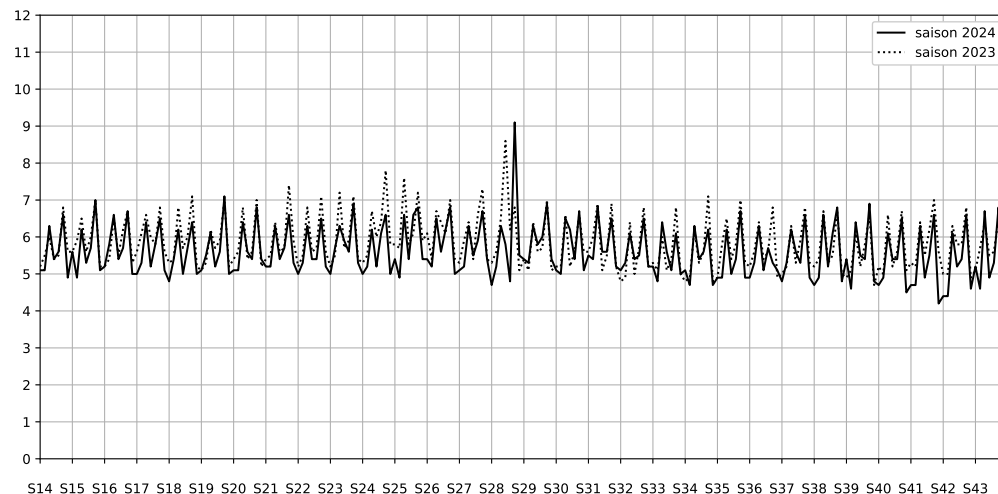

Légende

Indice Harmonica

Niveau sonore LAeq en dB(A)

1 quai de l'oise

Indice Harmonica Nuit [22h-06h]
Comparaison avec saison précédente à jour équivalent

	22h-00h	00h-02h	02h-04h	04h-06h	Total nuit (22h-06h)
Nuit du lundi 11/11/2024 au mardi 12/11/2024	4,9	4,6	3,2	3,3	4,0
	53,2 dB(A)	50,9 dB(A)	45,2 dB(A)	45,6 dB(A)	50,0 dB(A)
Nuit du mardi 12/11/2024 au mercredi 13/11/2024	4,6	4,4	3,6	3,4	4,0
	51,6 dB(A)	51,0 dB(A)	47,1 dB(A)	46,1 dB(A)	49,6 dB(A)
Nuit du mercredi 13/11/2024 au jeudi 14/11/2024	4,8	4,7	4,6	3,5	4,4
	52,8 dB(A)	52,8 dB(A)	50,7 dB(A)	46,2 dB(A)	51,3 dB(A)
Nuit du jeudi 14/11/2024 au vendredi 15/11/2024	5,1	4,4	3,8	4,0	4,3
	54,4 dB(A)	51,3 dB(A)	47,2 dB(A)	48,0 dB(A)	51,2 dB(A)
Nuit du vendredi 15/11/2024 au samedi 16/11/2024	5,4	5,5	4,2	3,4	4,6
	55,7 dB(A)	56,1 dB(A)	49,1 dB(A)	45,6 dB(A)	53,5 dB(A)
Nuit du samedi 16/11/2024 au dimanche 17/11/2024	5,5	5,4	4,6	4,2	4,9
	56,4 dB(A)	56,1 dB(A)	51,6 dB(A)	49,6 dB(A)	54,3 dB(A)
Nuit du dimanche 17/11/2024 au lundi 18/11/2024	5,0	4,1	3,6	3,8	4,1
	53,4 dB(A)	49,2 dB(A)	46,6 dB(A)	47,7 dB(A)	50,1 dB(A)