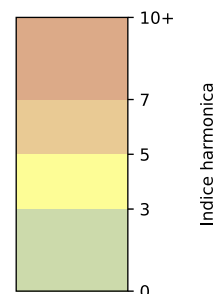

22h-00h	00h-02h	02h-04h	04h-06h	Total nuit (22h-06h)
Nuit du lundi 11/11/2024 au mardi 12/11/2024	4,8 52,8 dB(A)	5,0 52,6 dB(A)	4,6 52,7 dB(A)	4,9 53,3 dB(A)	4,8 52,8 dB(A)
Nuit du mardi 12/11/2024 au mercredi 13/11/2024	6,1 59,5 dB(A)	5,6 56,6 dB(A)	4,0 49,5 dB(A)	4,0 48,5 dB(A)	4,9 55,8 dB(A)
Nuit du mercredi 13/11/2024 au jeudi 14/11/2024	5,8 58,0 dB(A)	5,6 55,8 dB(A)	4,0 48,0 dB(A)	4,2 49,2 dB(A)	4,9 54,6 dB(A)
Nuit du jeudi 14/11/2024 au vendredi 15/11/2024	6,5 61,3 dB(A)	5,2 53,9 dB(A)	4,6 50,8 dB(A)	3,2 44,8 dB(A)	4,9 56,4 dB(A)
Nuit du vendredi 15/11/2024 au samedi 16/11/2024	7,0 63,9 dB(A)	6,2 60,9 dB(A)	4,8 53,6 dB(A)	3,8 47,5 dB(A)	5,4 60,0 dB(A)
Nuit du samedi 16/11/2024 au dimanche 17/11/2024	5,9 58,7 dB(A)	6,2 59,4 dB(A)	5,0 54,0 dB(A)	4,6 52,0 dB(A)	5,4 57,1 dB(A)
Nuit du dimanche 17/11/2024 au lundi 18/11/2024	5,0 53,5 dB(A)	4,4 50,5 dB(A)	4,0 48,8 dB(A)	4,3 49,9 dB(A)	4,4 51,1 dB(A)

Légende