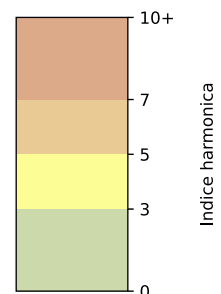

22h-00h	00h-02h	02h-04h	04h-06h	Total nuit (22h-06h)
Nuit du lundi 11/11/2024 au mardi 12/11/2024	5,4 55,2 dB(A)	4,2 49,4 dB(A)	4,2 49,0 dB(A)	4,0 48,5 dB(A)	4,4 51,5 dB(A)
Nuit du mardi 12/11/2024 au mercredi 13/11/2024	5,2 54,2 dB(A)	4,4 51,5 dB(A)	3,7 47,6 dB(A)	4,0 49,0 dB(A)	4,3 51,3 dB(A)
Nuit du mercredi 13/11/2024 au jeudi 14/11/2024	4,9 52,9 dB(A)	4,6 52,6 dB(A)	3,6 47,3 dB(A)	4,0 48,2 dB(A)	4,3 50,9 dB(A)
Nuit du jeudi 14/11/2024 au vendredi 15/11/2024	5,4 54,9 dB(A)	4,8 52,8 dB(A)	3,8 48,7 dB(A)	4,1 49,0 dB(A)	4,5 52,1 dB(A)
Nuit du vendredi 15/11/2024 au samedi 16/11/2024	5,2 54,5 dB(A)	5,0 53,4 dB(A)	4,7 51,5 dB(A)	4,3 49,4 dB(A)	4,8 52,6 dB(A)
Nuit du samedi 16/11/2024 au dimanche 17/11/2024	5,9 56,7 dB(A)	5,2 53,7 dB(A)	4,8 51,6 dB(A)	4,0 48,7 dB(A)	5,0 53,6 dB(A)
Nuit du dimanche 17/11/2024 au lundi 18/11/2024	5,2 53,8 dB(A)	4,1 48,9 dB(A)	4,6 51,0 dB(A)	3,6 46,7 dB(A)	4,4 50,9 dB(A)

Légende