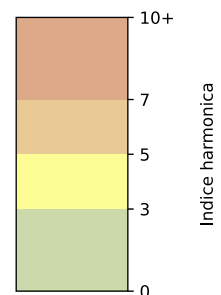

22h-00h	00h-02h	02h-04h	04h-06h	Total nuit (22h-06h)
Nuit du lundi 11/11/2024 au mardi 12/11/2024	6,2 58,4 dB(A)	5,5 55,3 dB(A)	4,8 50,9 dB(A)	4,6 50,2 dB(A)	5,3 55,0 dB(A)
Nuit du mardi 12/11/2024 au mercredi 13/11/2024	5,9 57,3 dB(A)	4,9 52,9 dB(A)	4,1 48,4 dB(A)	4,3 49,4 dB(A)	4,8 53,5 dB(A)
Nuit du mercredi 13/11/2024 au jeudi 14/11/2024	5,9 56,9 dB(A)	5,1 53,1 dB(A)	4,6 50,7 dB(A)	4,4 49,6 dB(A)	5,0 53,5 dB(A)
Nuit du jeudi 14/11/2024 au vendredi 15/11/2024	5,8 57,1 dB(A)	5,9 56,8 dB(A)	4,4 50,2 dB(A)	5,0 52,0 dB(A)	5,3 54,9 dB(A)
Nuit du vendredi 15/11/2024 au samedi 16/11/2024	6,7 61,9 dB(A)	6,3 60,3 dB(A)	5,6 55,0 dB(A)	5,2 52,9 dB(A)	6,0 58,9 dB(A)
Nuit du samedi 16/11/2024 au dimanche 17/11/2024	6,4 58,9 dB(A)	6,1 57,1 dB(A)	5,4 53,9 dB(A)	5,0 52,6 dB(A)	5,7 56,3 dB(A)
Nuit du dimanche 17/11/2024 au lundi 18/11/2024	6,7 60,2 dB(A)	5,0 52,4 dB(A)	5,2 54,9 dB(A)	4,7 51,4 dB(A)	5,4 56,2 dB(A)

Légende