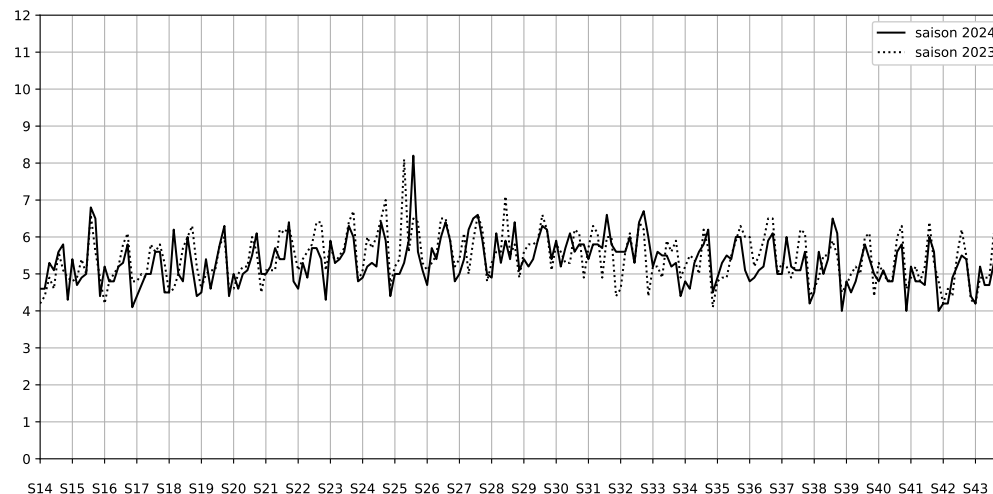

Légende

Indice Harmonica

Niveau sonore LAeq en dB(A)

88 quai de Loire - 75019 Paris

Indice Harmonica Nuit [22h-06h]
Comparaison avec saison précédente à jour équivalent

	22h-00h	00h-02h	02h-04h	04h-06h	Total nuit (22h-06h)
Nuit du lundi 11/11/2024 au mardi 12/11/2024	5,4 55,2 dB(A)	4,2 49,4 dB(A)	4,2 49,0 dB(A)	4,0 48,5 dB(A)	4,4 51,5 dB(A)
Nuit du mardi 12/11/2024 au mercredi 13/11/2024	5,2 54,2 dB(A)	4,4 51,5 dB(A)	3,7 47,6 dB(A)	4,0 49,0 dB(A)	4,3 51,3 dB(A)
Nuit du mercredi 13/11/2024 au jeudi 14/11/2024	4,9 52,9 dB(A)	4,6 52,6 dB(A)	3,6 47,3 dB(A)	4,0 48,2 dB(A)	4,3 50,9 dB(A)
Nuit du jeudi 14/11/2024 au vendredi 15/11/2024	5,4 54,9 dB(A)	4,8 52,8 dB(A)	3,8 48,7 dB(A)	4,1 49,0 dB(A)	4,5 52,1 dB(A)
Nuit du vendredi 15/11/2024 au samedi 16/11/2024	5,2 54,5 dB(A)	5,0 53,4 dB(A)	4,7 51,5 dB(A)	4,3 49,4 dB(A)	4,8 52,6 dB(A)
Nuit du samedi 16/11/2024 au dimanche 17/11/2024	5,9 56,7 dB(A)	5,2 53,7 dB(A)	4,8 51,6 dB(A)	4,0 48,7 dB(A)	5,0 53,6 dB(A)
Nuit du dimanche 17/11/2024 au lundi 18/11/2024	5,2 53,8 dB(A)	4,1 48,9 dB(A)	4,6 51,0 dB(A)	3,6 46,7 dB(A)	4,4 50,9 dB(A)