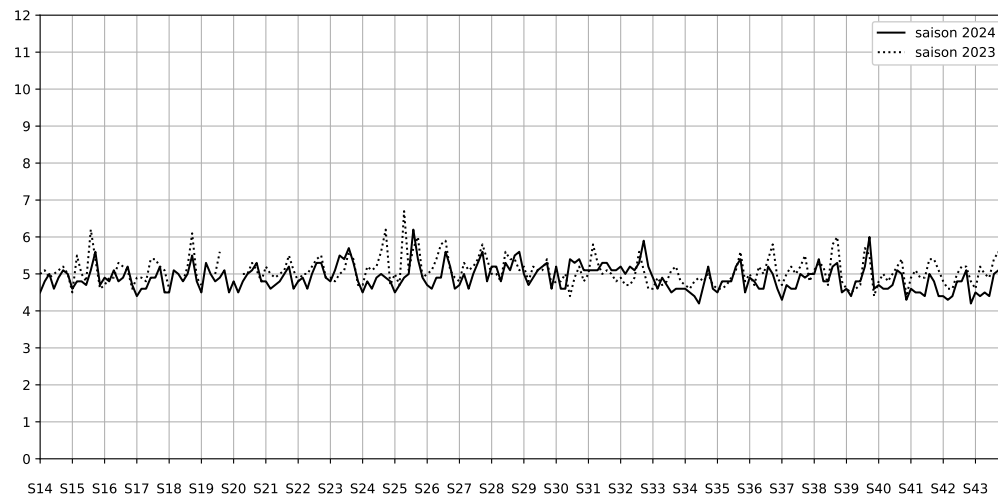

Légende

Indice Harmonica

Niveau sonore LAeq en dB(A)

Quai de l'Oise / Place Paul Delouvrier - 75019 Paris

Indice Harmonica Nuit [22h-06h]
Comparaison avec saison précédente à jour équivalent

	22h-00h	00h-02h	02h-04h	04h-06h	Total nuit (22h-06h)
Nuit du lundi 11/11/2024 au mardi 12/11/2024	5,4 55,3 dB(A)	5,1 54,0 dB(A)	4,3 49,6 dB(A)	4,0 48,8 dB(A)	4,7 52,8 dB(A)
Nuit du mardi 12/11/2024 au mercredi 13/11/2024	5,4 54,6 dB(A)	4,7 51,6 dB(A)	3,8 47,8 dB(A)	3,8 47,6 dB(A)	4,4 51,4 dB(A)
Nuit du mercredi 13/11/2024 au jeudi 14/11/2024	5,6 55,8 dB(A)	4,7 51,5 dB(A)	7,2 62,5 dB(A)	7,8 66,3 dB(A)	6,3 62,2 dB(A)
Nuit du jeudi 14/11/2024 au vendredi 15/11/2024	5,4 55,0 dB(A)	4,9 52,4 dB(A)	6,4 66,0 dB(A)	4,2 49,5 dB(A)	5,2 60,6 dB(A)
Nuit du vendredi 15/11/2024 au samedi 16/11/2024	5,8 56,9 dB(A)	5,8 57,5 dB(A)	4,8 51,9 dB(A)	4,4 50,2 dB(A)	5,2 55,2 dB(A)
Nuit du samedi 16/11/2024 au dimanche 17/11/2024	5,8 57,2 dB(A)	5,9 57,3 dB(A)	6,9 61,0 dB(A)	7,8 66,8 dB(A)	6,6 62,5 dB(A)
Nuit du dimanche 17/11/2024 au lundi 18/11/2024	6,4 60,4 dB(A)	4,6 51,1 dB(A)	4,4 50,6 dB(A)	4,0 48,9 dB(A)	4,8 55,5 dB(A)